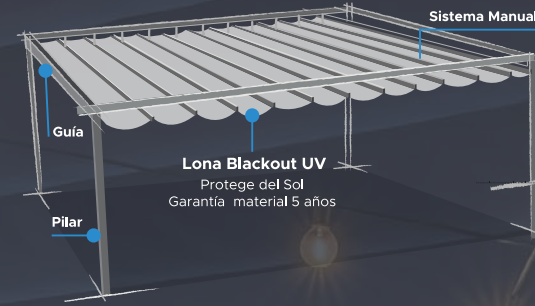

ENTRE MUROS

CON PILARES

AUTOPORTANTE

RETRÁCTIL ROMANO

Nuestro modelo Romano presenta una solución muy versátil, su lona diseño ondulado logra evacuar las aguas lluvias sin necesidad de pendiente.

Calidez y armonía en el mismo espacio

AUTOPORTANTE

DIMENSIONES

RETRÁCTIL PERGOFLEX

Es una estructura horizontal con sistema manual, ideal para proteger grandes áreas a bajo costo.

Sus carros deslizantes hacen que el sistema manual sea muy liviano a pesar de ser un solo paño en un gran espacio.

La solución fácil y simple para todos

LIGERA Y
FUNCIONAL

ESPECIAL PARA

Sol

TIPOS DE INSTALACIÓN

TENSORES

ENTRE MUROS

CON PILARES

OPCIONES

- Lona PVC blackout
- Lona acrílica en colores

Lona Blackout UV
Protege del Sol
Garantía material 5 años

Sus carros deslizantes hacen que el sistema manual sea muy liviano a pesar de cubrir grandes áreas.