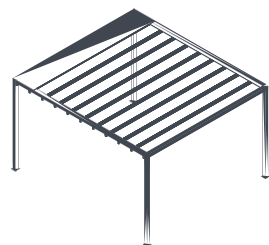

UNA SOLUCIÓN VERSÁTIL, DINÁMICA Y MODERNA

RETRÁCTIL CLASSIC

Nuestro modelo Classic es una estructura con lona PVC blackout tensa, con pendiente 15% para evacuar aguas lluvias.

Cubre grandes luces y logra espacios libre y livianos.

Resistencia y elegancia para tu hogar

MODERNA Y
ELEGANTE

ESPECIAL PARA

Lluvia

Sol

Viento

TIPOS DE INSTALACIÓN

TENSORES

ENTRE MUROS

CON PILARES

AUTOPORTANTE

RETRÁCTIL ROMANO

Nuestro modelo Romano presenta una solución muy versátil, su lona diseño ondulado logra evacuar las aguas lluvias sin necesidad de pendiente.

Calidez y armonía en el mismo espacio

AUTOPORTANTE

DIMENSIONES

RETRÁCTIL PERGOFLEX

Es una estructura horizontal con sistema manual, ideal para proteger grandes áreas a bajo costo.

Sus carros deslizantes hacen que el sistema manual sea muy liviano a pesar de ser un solo paño en un gran espacio.