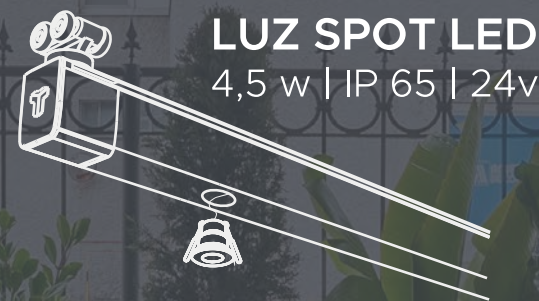

ENTRE MUROS

CON PILARES

AUTOPORTANTE

RETRÁCTIL ROMANO

Nuestro modelo Romano presenta una solución muy versátil, su lona diseño ondulado logra evacuar las aguas lluvias sin necesidad de pendiente.

Calidez y armonía en el mismo espacio