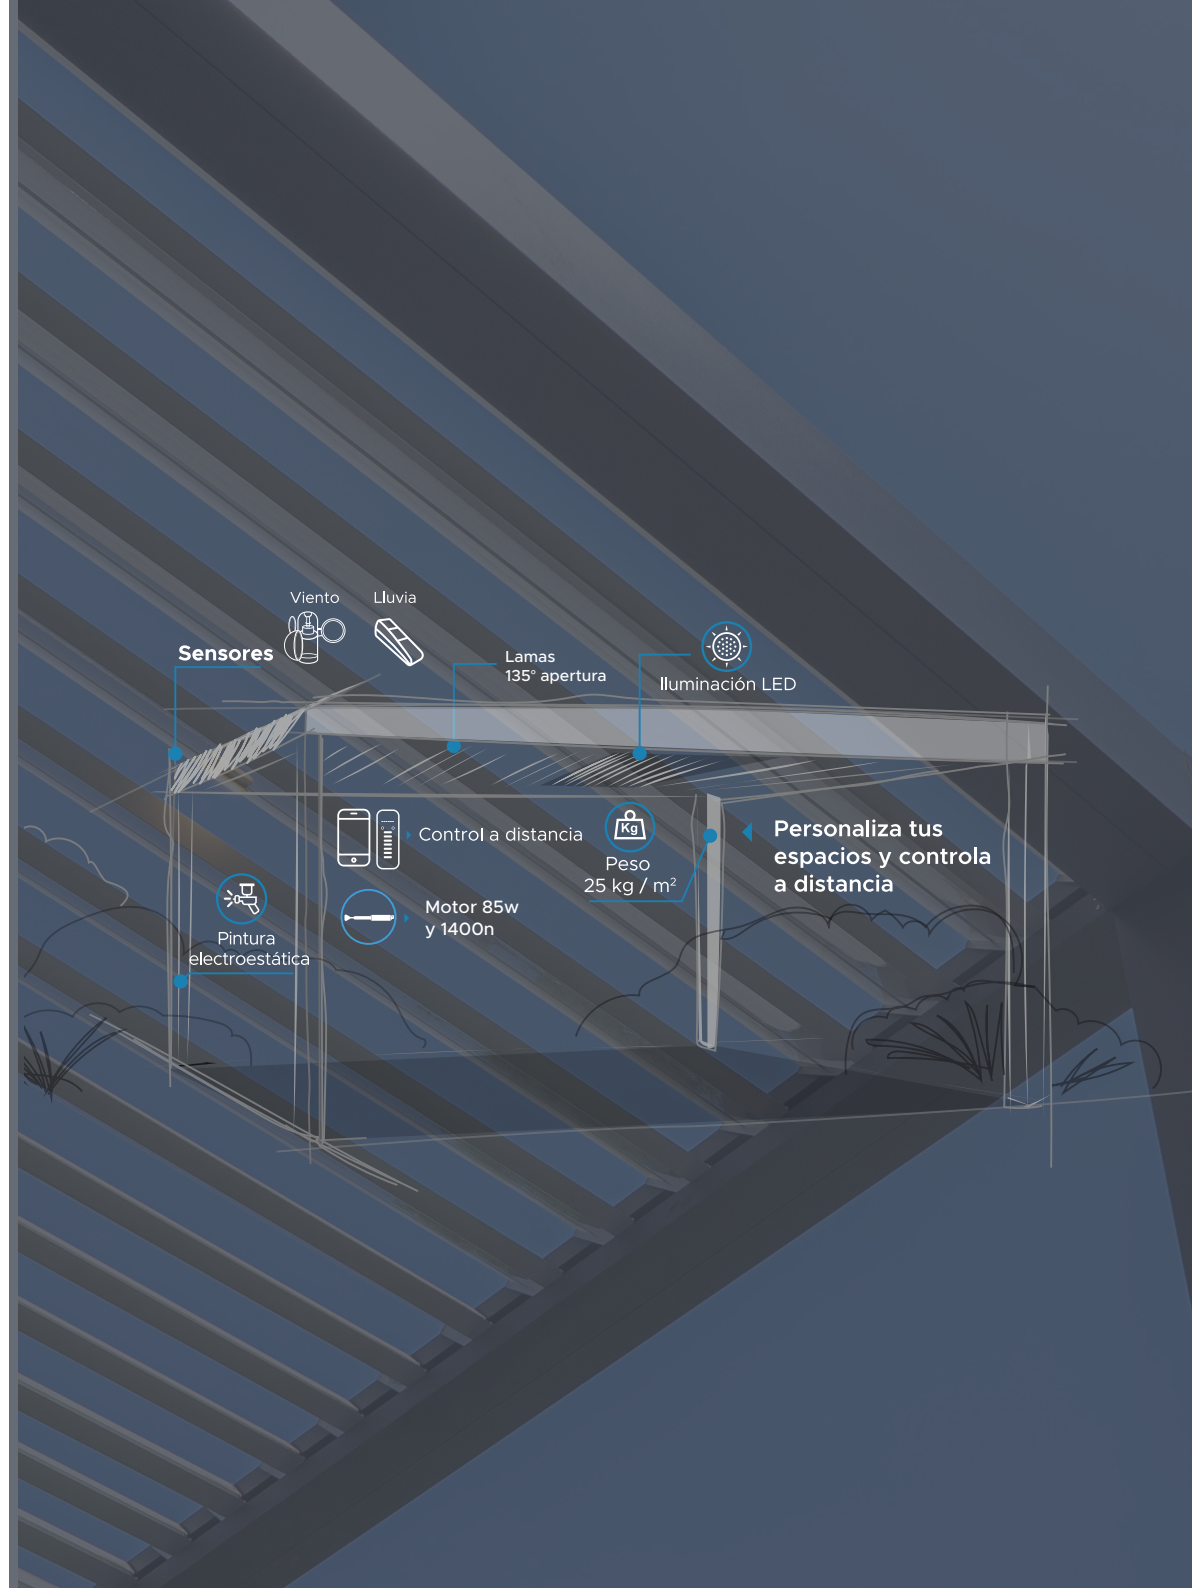

Vérsatil y
funcional

Diseño
minimalista

Automatización

Resistente
a la lluvia

Sensor de viento
y lluvia

Pérgolas Retráctiles

Nuestras pérgolas retráctiles son estructuras de aluminio con lona retráctil.

Puedes abrir completamente el techo dejando libre hacia el cielo o cerrarla para proteger de la lluvia.

UNA SOLUCIÓN VERSÁTIL, DINÁMICA Y MODERNA

RETRÁCTIL CLASSIC

Nuestro modelo Classic es una estructura con lona PVC blackout tensa, con pendiente 15% para evacuar aguas lluvias.

Cubre grandes luces y logra espacios libre y livianos.

ENTRE MUROS

CON PILARES

AUTOPORTANTE

RETRÁCTIL ROMANO

Nuestro modelo Romano presenta una solución muy versátil, su lona diseño ondulado logra evacuar las aguas lluvias sin necesidad de pendiente.

Calidez y armonía en el mismo espacio

AUTOPORTANTE

DIMENSIONES

RETRÁCTIL PERGOFLEX

Es una estructura horizontal con sistema manual, ideal para proteger grandes áreas a bajo costo.

Sus carros deslizantes hacen que el sistema manual sea muy liviano a pesar de ser un solo paño en un gran espacio.