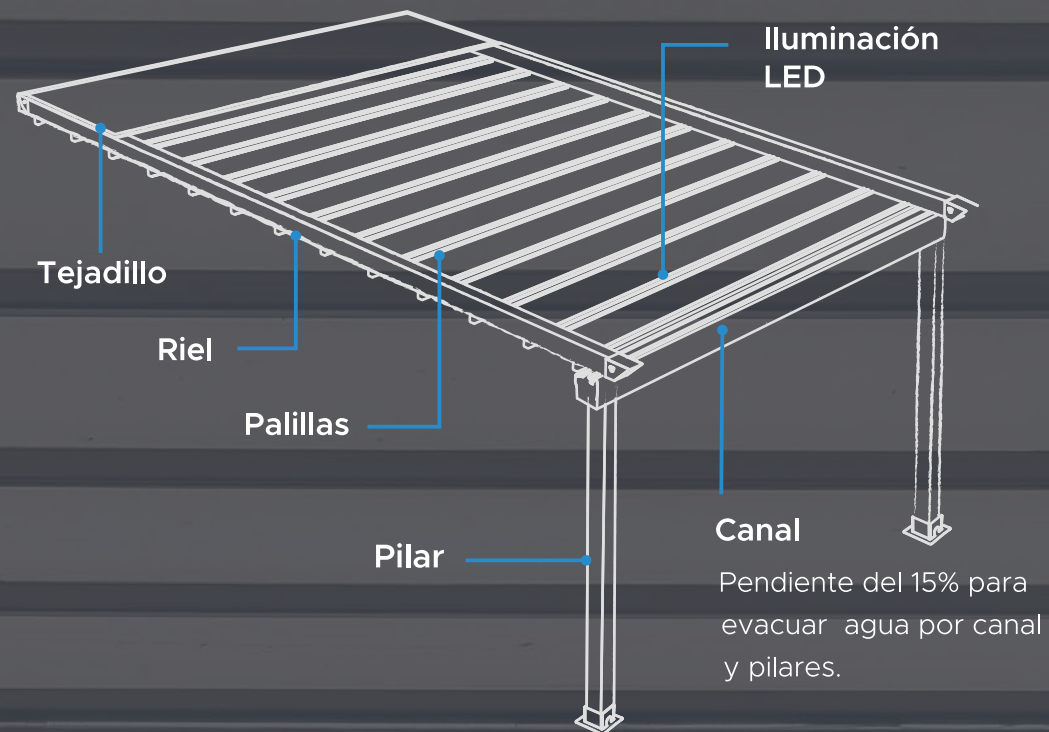

UNA SOLUCIÓN VERSÁTIL, DINÁMICA Y MODERNA

RETRÁCTIL CLASSIC

Nuestro modelo Classic es una estructura con lona PVC blackout tensa, con pendiente 15% para evacuar aguas lluvias.

Cubre grandes luces y logra espacios libre y livianos.

Resistencia y elegancia para tu hogar

MODERNA Y
ELEGANTE

ESPECIAL PARA

Lluvia

Sol

Viento

TIPOS DE INSTALACIÓN

TENSORES

ENTRE MUROS

CON PILARES

AUTOPORTANTE

RETRÁCTIL ROMANO

Nuestro modelo Romano presenta una solución muy versátil, su lona diseño ondulado logra evacuar las aguas lluvias sin necesidad de pendiente.

Calidez y armonía en el mismo espacio

AUTOPORTANTE

DIMENSIONES

RETRÁCTIL PERGOFLEX

Es una estructura horizontal con sistema manual, ideal para proteger grandes áreas a bajo costo.

Sus carros deslizantes hacen que el sistema manual sea muy liviano a pesar de ser un solo paño en un gran espacio.