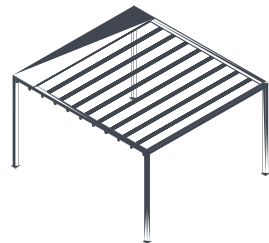

UNA SOLUCIÓN VERSÁTIL, DINÁMICA Y MODERNA

RETRÁCTIL CLASSIC

Nuestro modelo Classic es una estructura con lona PVC blackout tensa, con pendiente 15% para evacuar aguas lluvias.

Cubre grandes luces y logra espacios libre y livianos.

ENTRE MUROS

CON PILARES

AUTOPORTANTE

RETRÁCTIL ROMANO

Nuestro modelo Romano presenta una solución muy versátil, su lona diseño ondulado logra evacuar las aguas lluvias sin necesidad de pendiente.

Calidez y armonía en el mismo espacio

CALIDAD Y **VERSATILIDAD**

ESPECIAL PARA

Lluvia

Sol

TIPOS DE INSTALACIÓN

TENSORES

ENTRE MUROS

CON PILARES

AUTOPORTANTE

DIMENSIONES

RETRÁCTIL PERGOFLEX

Es una estructura horizontal con sistema manual, ideal para proteger grandes áreas a bajo costo.

Sus carros deslizantes hacen que el sistema manual sea muy liviano a pesar de ser un solo paño en un gran espacio.