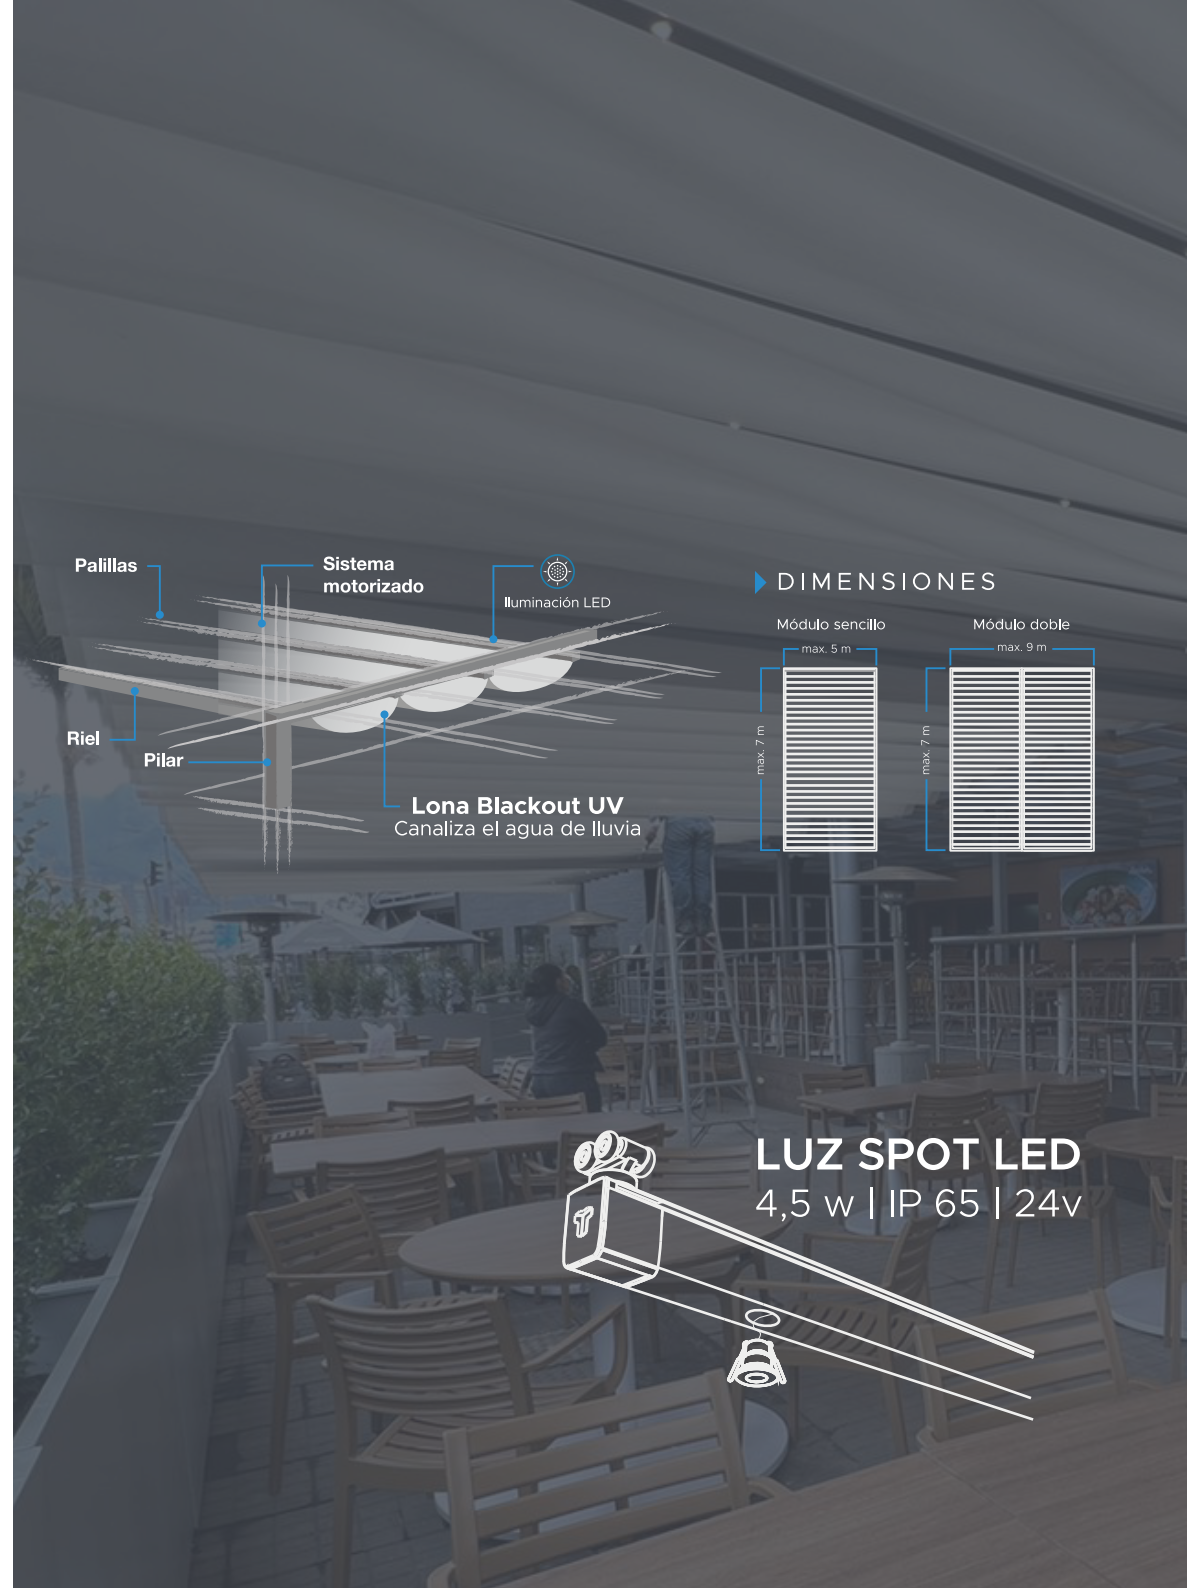

UNA SOLUCIÓN VERSÁTIL, DINÁMICA Y MODERNA

RETRÁCTIL CLASSIC

Nuestro modelo Classic es una estructura con lona PVC blackout tensa, con pendiente 15% para evacuar aguas lluvias.

Cubre grandes luces y logra espacios libre y livianos.

ENTRE MUROS

CON PILARES

AUTOPORTANTE

RETRÁCTIL ROMANO

Nuestro modelo Romano presenta una solución muy versátil, su lona diseño ondulado logra evacuar las aguas lluvias sin necesidad de pendiente.

Calidez y armonía en el mismo espacio

CALIDAD Y **VERSATILIDAD**

ESPECIAL PARA

Lluvia

Sol

TIPOS DE INSTALACIÓN

TENSORES

ENTRE MUROS

CON PILARES

AUTOPORTANTE

DIMENSIONES

RETRÁCTIL PERGOFLEX

Es una estructura horizontal con sistema manual, ideal para proteger grandes áreas a bajo costo.

Sus carros deslizantes hacen que el sistema manual sea muy liviano a pesar de ser un solo paño en un gran espacio.