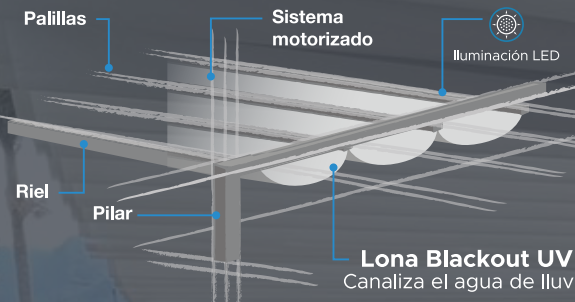

UNA SOLUCIÓN VERSÁTIL, DINÁMICA Y MODERNA

RETRÁCTIL CLASSIC

Nuestro modelo Classic es una estructura con lona PVC blackout tensa, con pendiente 15% para evacuar aguas lluvias.

Cubre grandes luces y logra espacios libre y livianos.

ENTRE MUROS

CON PILARES

AUTOPORTANTE

RETRÁCTIL ROMANO

Nuestro modelo Romano presenta una solución muy versátil, su lona diseño ondulado logra evacuar las aguas lluvias sin necesidad de pendiente.

Calidez y armonía en el mismo espacio

CALIDAD Y **VERSATILIDAD**

ESPECIAL PARA

Lluvia

Sol

TIPOS DE INSTALACIÓN

TENSORES

ENTRE MUROS

CON PILARES

AUTOPORTANTE

DIMENSIONES

RETRÁCTIL PERGOFLEX

Es una estructura horizontal con sistema manual, ideal para proteger grandes áreas a bajo costo.

Sus carros deslizantes hacen que el sistema manual sea muy liviano a pesar de ser un solo paño en un gran espacio.