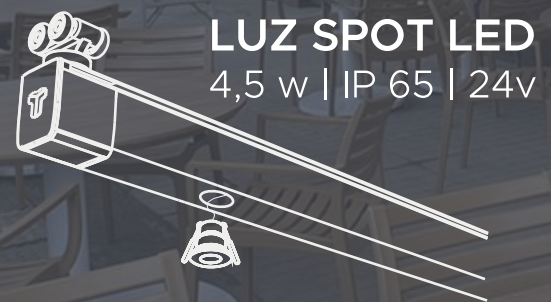

DIMENSIONES