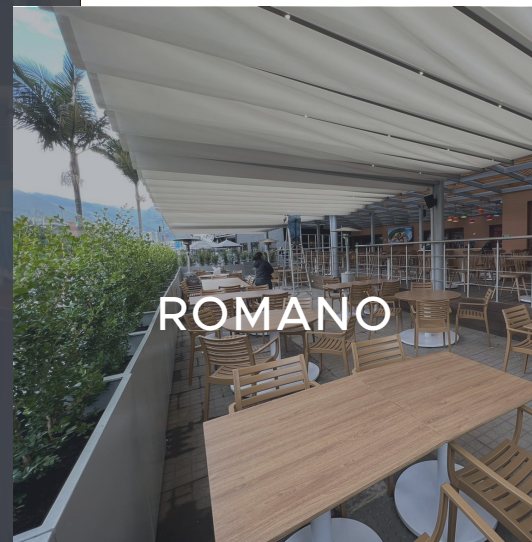

Disfruta en invierno o verano sin importar las inclemencias del clima.

PÉRGOLA BIOCLIMÁTICA

Spatio es una pérgola creada con un diseño propio y moderno. Regula la entrada del sol en verano y protege de la lluvia en invierno.

UNA SOLUCIÓN VERSÁTIL, DINÁMICA Y MODERNA

RETRÁCTIL CLASSIC

Nuestro modelo Classic es una estructura con lona PVC blackout tensa, con pendiente 15% para evacuar aguas lluvias.

Cubre grandes luces y logra espacios libre y livianos.