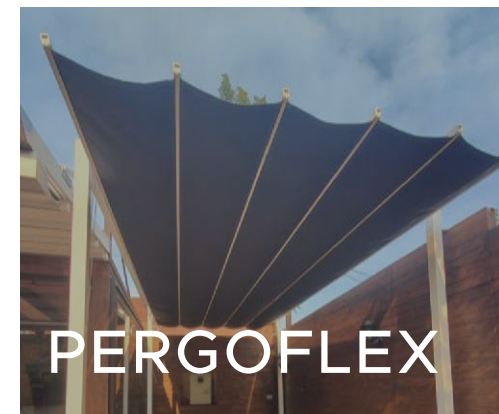

Disfruta en invierno o verano sin importar las inclemencias del clima.

PÉRGOLA BIOCLIMÁTICA

Spatio es una pérgola creada con un diseño propio y moderno. Regula la entrada del sol en verano y protege de la lluvia en invierno.

Vérsatil y
funcional

Diseño
minimalista

Automatización

Resistente
a la lluvia

Sensor de viento
y lluvia

Pérgolas Retráctiles

Nuestras pérgolas retráctiles son estructuras de aluminio con lona retráctil.

Puedes abrir completamente el techo dejando libre hacia el cielo o cerrarla para proteger de la lluvia.

UNA SOLUCIÓN VERSÁTIL, DINÁMICA Y MODERNA

RETRÁCTIL CLASSIC

Nuestro modelo Classic es una estructura con lona PVC blackout tensa, con pendiente 15% para evacuar aguas lluvias.

Cubre grandes luces y logra espacios libre y livianos.

ENTRE MUROS

CON PILARES

AUTOPORTANTE

RETRÁCTIL ROMANO

Nuestro modelo Romano presenta una solución muy versátil, su lona diseño ondulado logra evacuar las aguas lluvias sin necesidad de pendiente.

Calidez y armonía en el mismo espacio