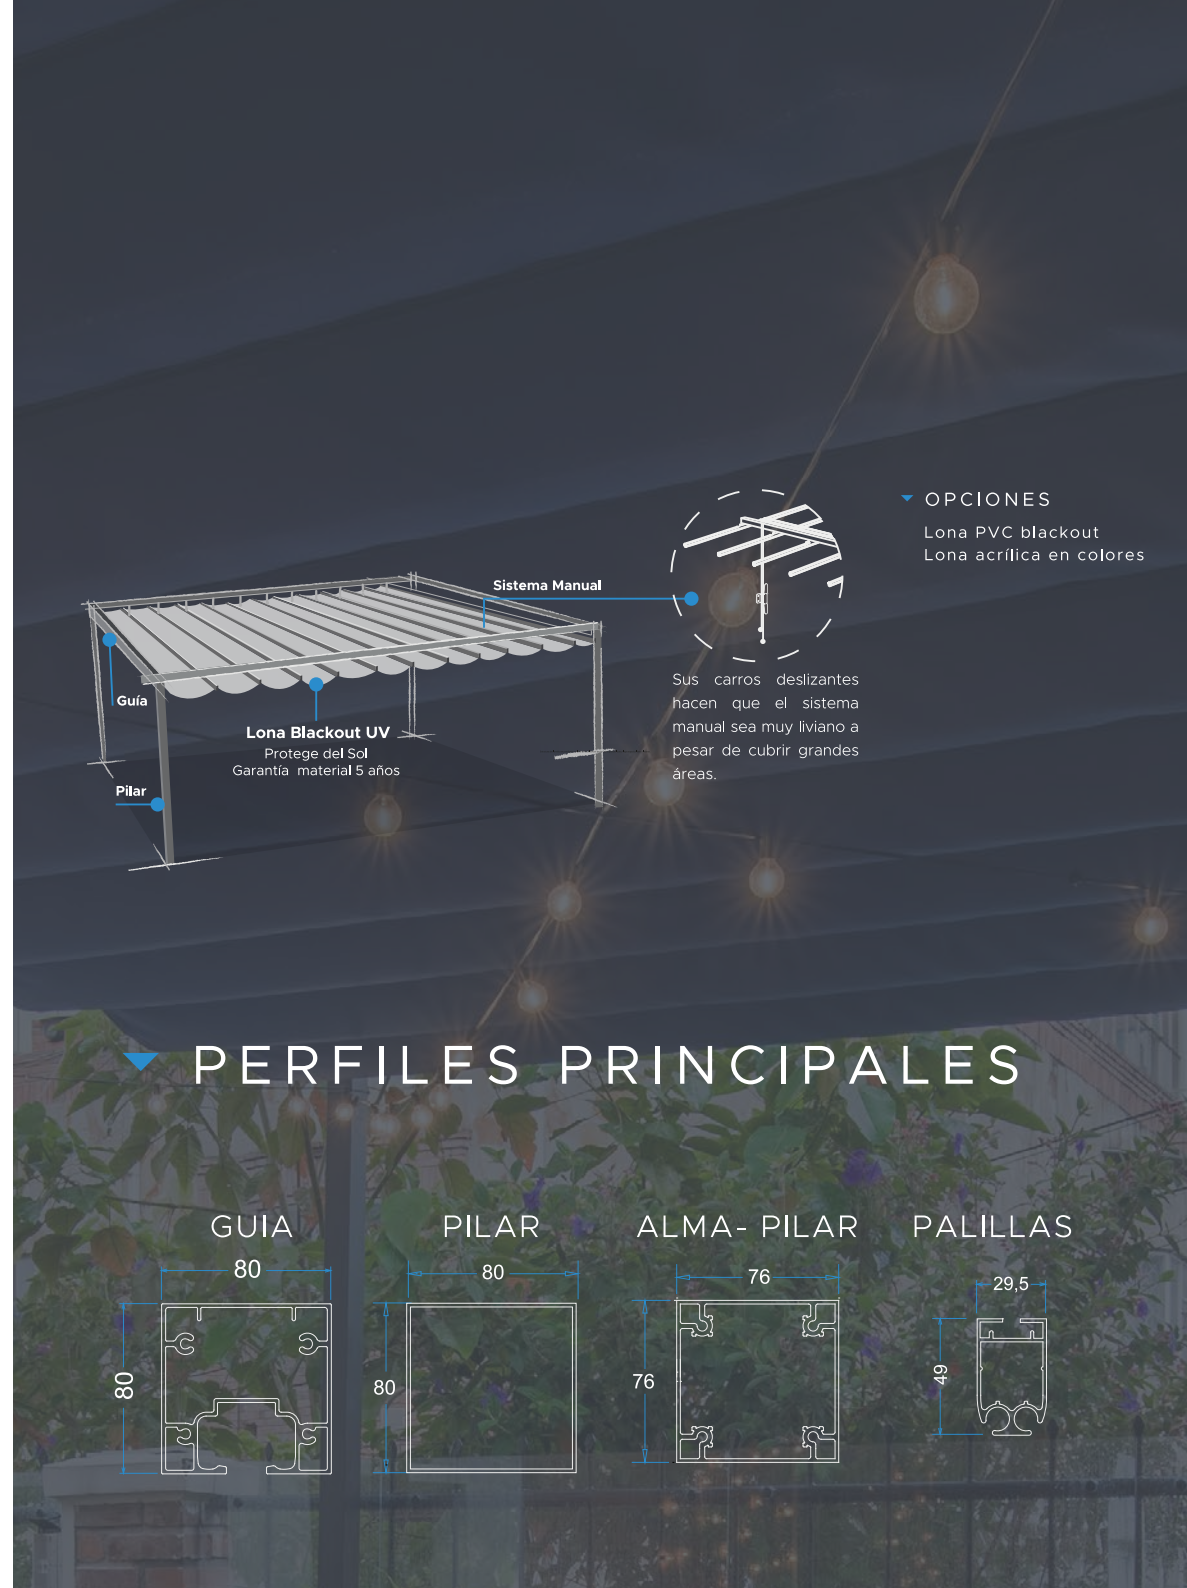

UNA SOLUCIÓN VERSÁTIL, DINÁMICA Y MODERNA

RETRÁCTIL CLASSIC

Nuestro modelo Classic es una estructura con lona PVC blackout tensa, con pendiente 15% para evacuar aguas lluvias.

Cubre grandes luces y logra espacios libre y livianos.

ENTRE MUROS

CON PILARES

AUTOPORTANTE

RETRÁCTIL ROMANO

Nuestro modelo Romano presenta una solución muy versátil, su lona diseño ondulado logra evacuar las aguas lluvias sin necesidad de pendiente.

Calidez y armonía en el mismo espacio

AUTOPORTANTE

DIMENSIONES

RETRÁCTIL PERGOFLEX

Es una estructura horizontal con sistema manual, ideal para proteger grandes áreas a bajo costo.

Sus carros deslizantes hacen que el sistema manual sea muy liviano a pesar de ser un solo paño en un gran espacio.

La solución fácil y simple para todos

LIGERA Y
FUNCIONAL

ESPECIAL PARA

Sol

TIPOS DE INSTALACIÓN

TENSORES

ENTRE MUROS

CON PILARES